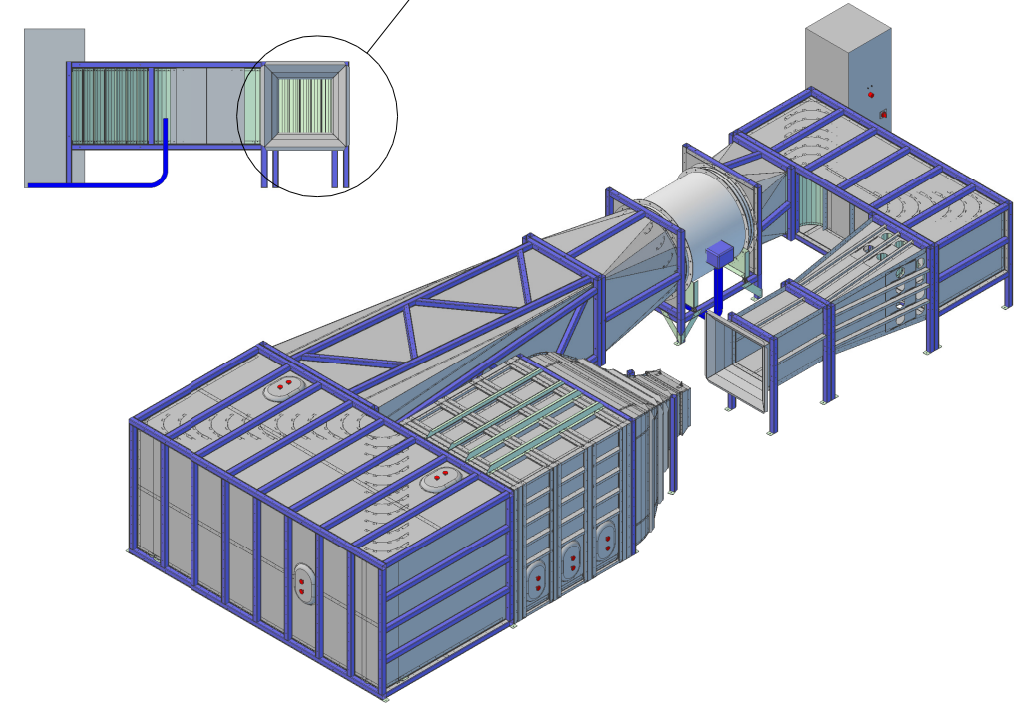

WT298

Review: a

Anschluss Düse

Detailansicht Anschluss Düse

Anschluss Collector

Detailansicht Anschluss Collector

Specifications: (Customizing on request)

Working Section		
Width	mm	600
Height	mm	600
Length	mm	1100
Air Data		
Minimum Speed	m/s	5
Maximum Speed	m/s	52
Turbulence Level *	%	0,4
Contraction		11
Electrical Data		
Supply Voltage	V / 50Hz	400
Temperature		
Compensated Temp.	°C	+15...+30
Operating Temp.	°C	-10...+40