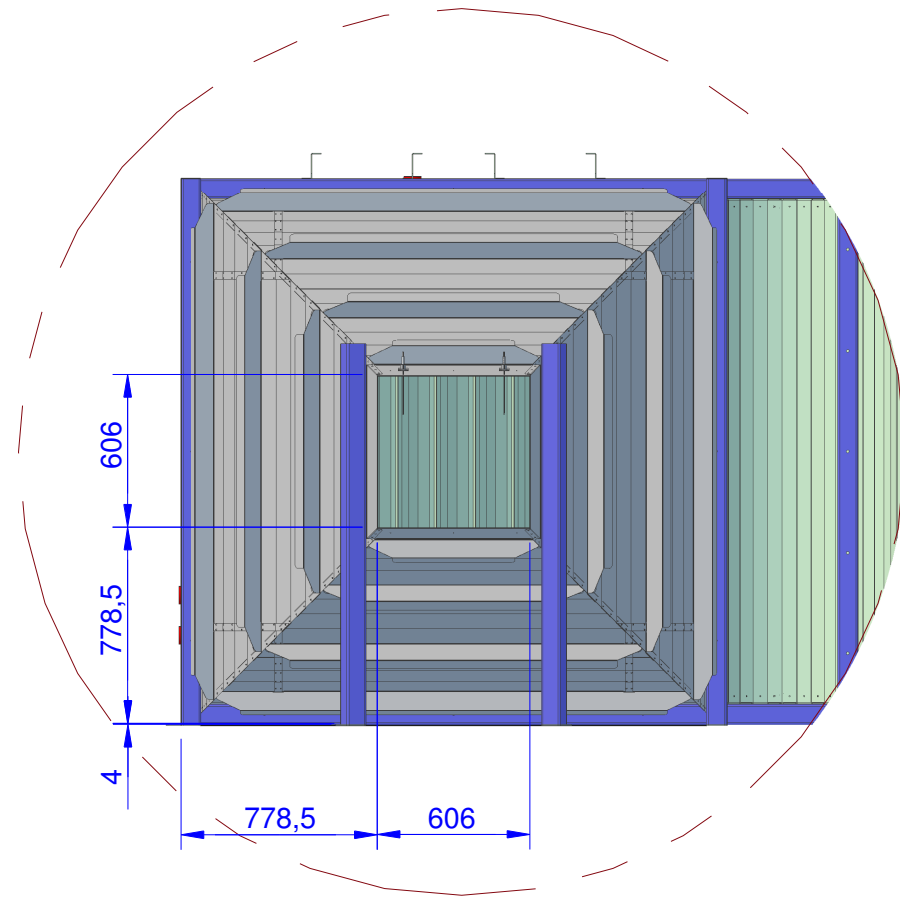

WT298

Review: a

Anschluss Düse

Detailansicht Anschluss Düse

Anschluss Collector

Detailansicht Anschluss Collector

Specifications: (Customizing on request)

Working Section		
Width	mm	600
Height	mm	600
Length	mm	1100
Air Data		
Minimum Speed	m/s	5
Maximum Speed	m/s	52
Turbulence Level *	%	0,4
Contraction		11
Electrical Data		
Supply Voltage	V / 50Hz	400
Temperature		
Compensated Temp.	°C	+15...+30
Operating Temp.	°C	-10...+40