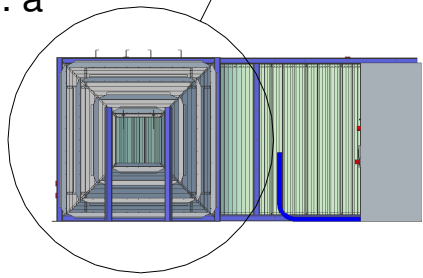

WT298

Review: a

Anschluss Düse

Detailansicht Anschluss Düse

Anschluss Collector

Detailansicht Anschluss Collector

Specifications: (Customizing on request)

Working Section		
Width	mm	600
Height	mm	600
Length	mm	1100
Air Data		
Minimum Speed	m/s	5
Maximum Speed	m/s	52
Turbulence Level *	%	0,4
Contraction		11
Electrical Data		
Supply Voltage	V / 50Hz	400
Temperature		
Compensated Temp.	°C	+15...+30
Operating Temp.	°C	-10...+40