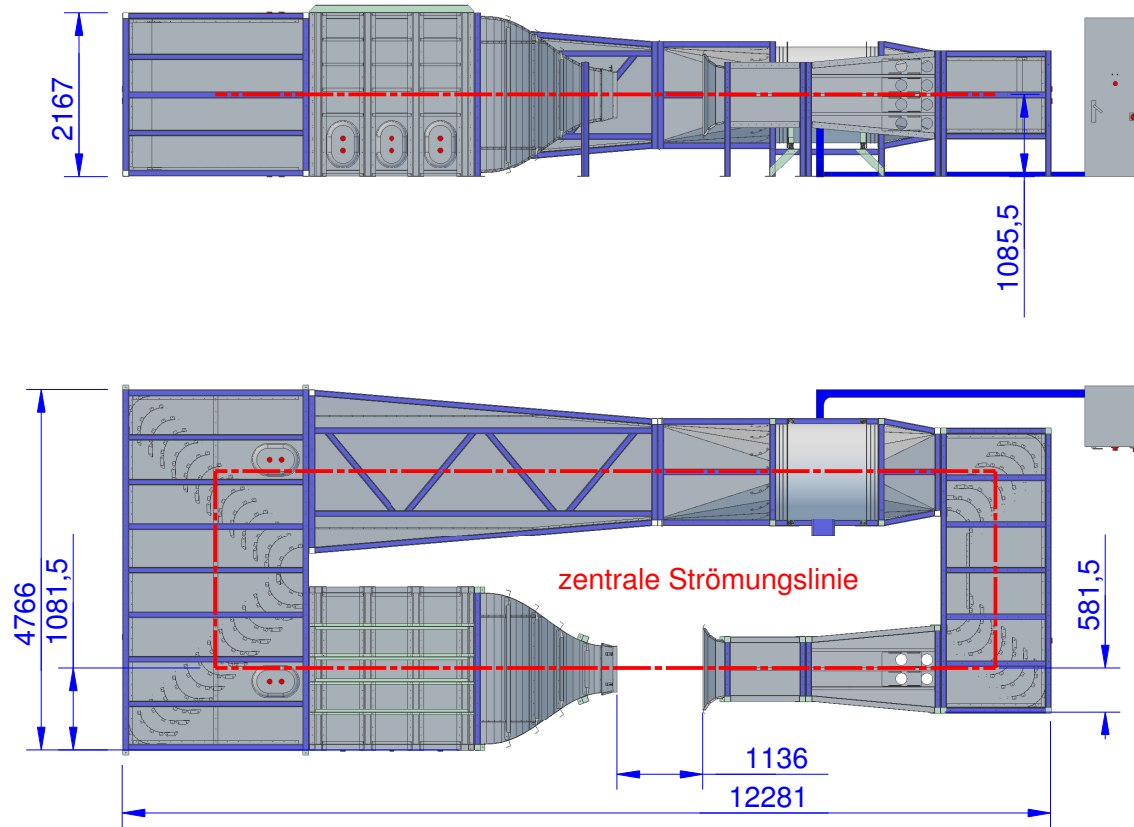

WT298

Review: a

Anschluss Düse

Detailansicht Anschluss Düse

Anschluss Collector

Detailansicht Anschluss Collector

Specifications: (Customizing on request)

Working Section		
Width	mm	600
Height	mm	600
Length	mm	1100
Air Data		
Minimum Speed	m/s	5
Maximum Speed	m/s	52
Turbulence Level *	%	0,4
Contraction		11
Electrical Data		
Supply Voltage	V / 50Hz	400
Temperature		
Compensated Temp.	°C	+15...+30
Operating Temp.	°C	-10...+40