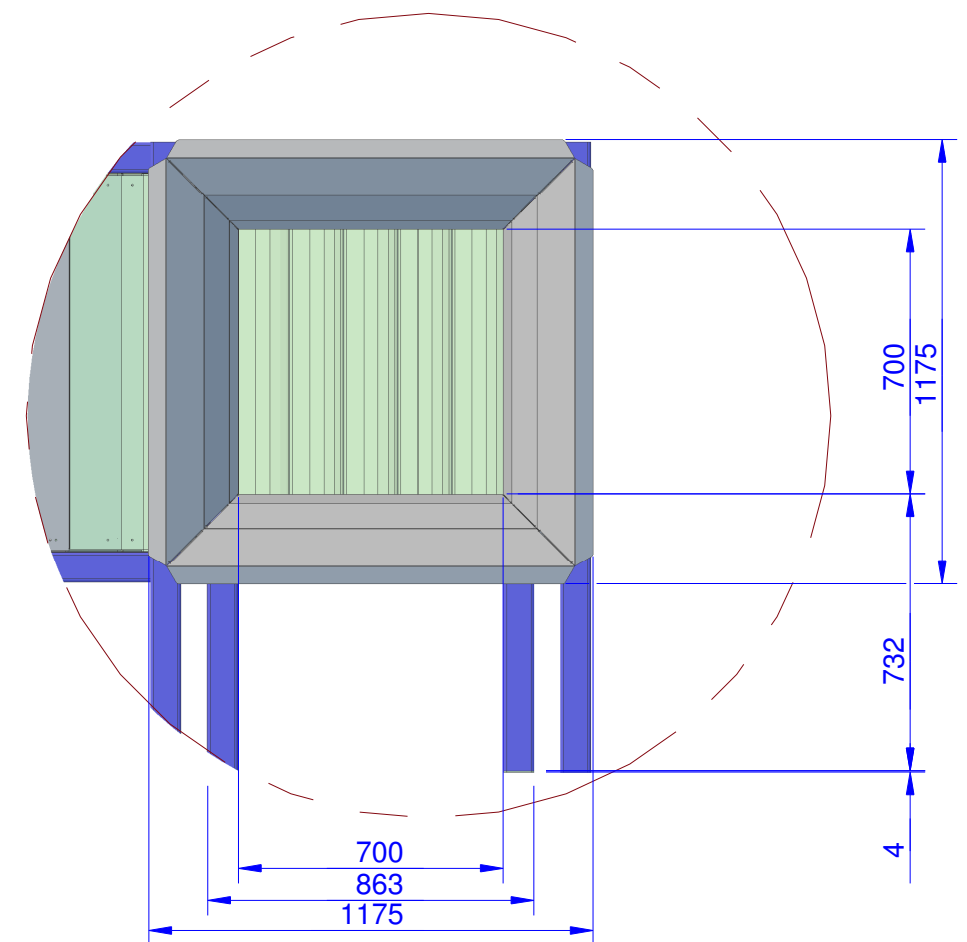

WT298

Review: a

Anschluss Düse

Detailansicht Anschluss Düse

Anschluss Collector

Detailansicht Anschluss Collector

Specifications: (Customizing on request)

Working Section		
Width	mm	600
Height	mm	600
Length	mm	1100
Air Data		
Minimum Speed	m/s	5
Maximum Speed	m/s	52
Turbulence Level *	%	0,4
Contraction		11
Electrical Data		
Supply Voltage	V / 50Hz	400
Temperature		
Compensated Temp.	°C	+15...+30
Operating Temp.	°C	-10...+40